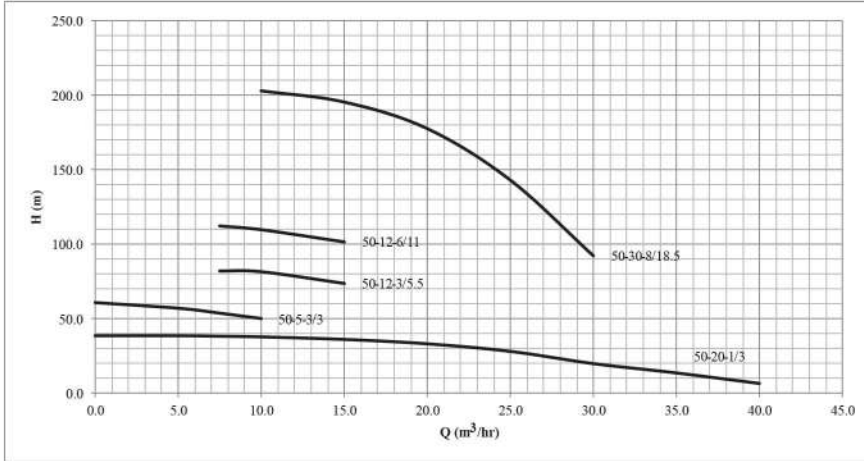

Submersible Multistage Drainage Electropumps in Cast Iron (SMDJ)

الکتروپمپ های کف کش طبقاتی چدنی سه فاز (تولید داخل با برند **ABB**)
موارد مصرف: مصارف کشاورزی و آبیاری با فشار بالا، آبیاری بارانی، تامین آب از چاه های عمیق و نیمه عمیق، پرورش ماهی و آبیازان دریایی، قابل استفاده برای آب دریا

2850 rpm

۰۲۶ - ۳۶۶ ۴۹ ۵۶۴

۰۲۶ - ۳۶۶ ۰۳ ۳۹۶

@avalsanat

۰۹۱۲ ۵۶ ۵۶ ۸۹۰

www.avvalsanat.com

avalsanat@gmail.com