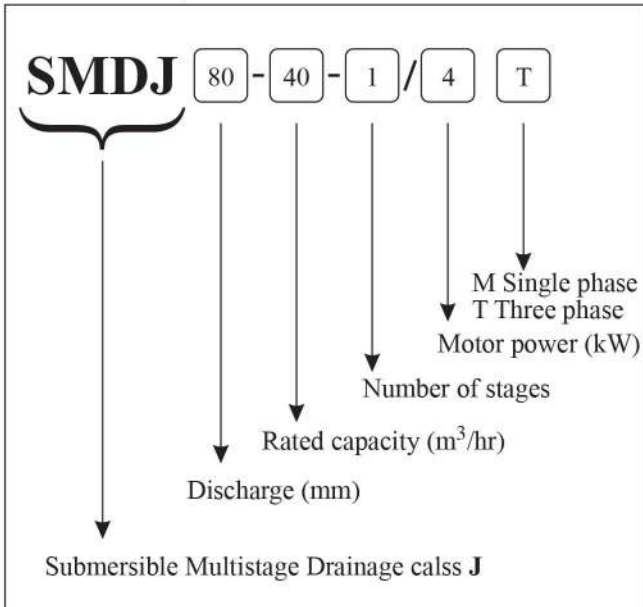

2850 rpm

Nomenclature

Pump schematic & Components

1	Lower Bearing
2	Motor Casing
3	Motor
4	Upper Bearing
5	Mechanical Seal
6	Motor Shaft
7	Impeller
8	Discharge
9	Fitter Screen

۰۲۶ - ۳۶۶ ۴۹ ۵۶۴

۰۲۶ - ۳۶۶ ۰۳ ۳۹۶