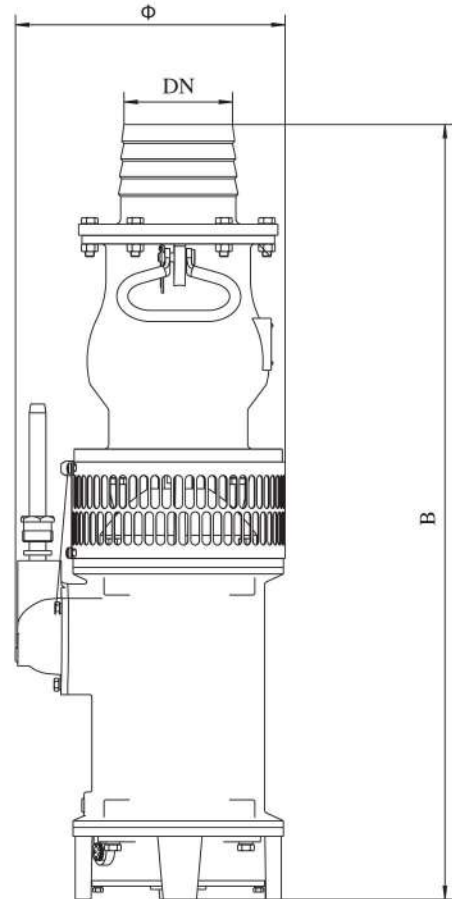

2850 rpm

Dimensions & Weights

Model	Dim.(mm)			N.W. (kg)
	Ø	B	DN	
SMDJ 50-20-1/2.2 T	265	570	50	44
SMDJ 65-25-1/2.2 T	255	550	65	44
SMDJ 100-45-1/2.2 T	240	605	100	46
SMDJ 150-80-1/2.2 T	240	580	150	44
SMDJ 50-5-3/3 T	245	700	50	61
SMDJ 50-20-1/3 T	290	595	50	53
SMDJ 65-25-1/3 T	265	585	65	49
SMDJ 80-25-1/3 T	265	600	80	49
SMDJ 100-65-1/3 T	240	630	100	48
SMDJ 150-100-1/3 T	240	690	150	50
SMDJ 150-130-1/3 T	245	685	150	51
SMDJ 65-20-1/3.7 T	270	625	65	59
SMDJ 50-5-2/4 T	270	670	50	66
SMDJ 50-20-2/4 T	270	680	50	62
SMDJ 65-20-2/4 T	270	675	65	64
SMDJ 80-25-1/4 T	265	635	80	55
SMDJ 100-50-1/4 T	280	675	100	59
SMDJ 150-70-1/4 T	255	695	150	61
SMDJ 150-125-1/4 T	250	725	150	54
SMDJ 200-125-1/4 T	250	740	200	60
SMDJ 50-12-3/5.5 T	265	960	50	106
SMDJ 65-28-4/5.5 T	265	805	65	95
SMDJ 65-45-1/5.5 T	265	675	65	77
SMDJ 80-20-1/5.5 T	265	680	80	79
SMDJ 100-70-1/5.5 T	265	720	100	84
SMDJ 150-70-1/5.5 T	265	750	150	86
SMDJ 150-120-1/5.5 T	265	770	150	81
SMDJ 200-180-1/5.5 T	265	785	200	85
SMDJ 50-12-4/7.5 T	265	1060	50	147
SMDJ 65-25-4/7.5 T	275	1065	65	128
SMDJ 65-27-4/7.5 T	275	1065	65	128
SMDJ 65-22-2/7.5 T	290	815	65	101
SMDJ 80-35-1/7.5 T	265	725	80	86
SMDJ 80-40-1/7.5 T	295	750	80	90
SMDJ T 100-60-1/7.5 T	265	750	100	95
SMDJ 100-70-1/7.5 T	265	750	100	95
SMDJ T 150-60-1/7.5 T	265	785	150	99
SMDJ 150-120-1/7.5 T	265	885	150	104
SMDJ T 200-120-1/7.5 T	265	900	200	104
SMDJ 200-240-1/7.5 T	275	1305	200	91
SMDJ 50-12-6/11 T	265	1200	50	151
SMDJ 65-22-6/11 T	265	1205	65	153
SMDJ 65-25-6/11 T	265	1205	65	151
SMDJ 65-32-3/11 T	290	915	65	122
SMDJ 80-50-2/11 T	290	825	80	107
SMDJ 100-50-2/11 T	305	885	100	111
SMDJ 100-70-1/11 T	265	820	100	104
SMDJ 150-160-1/11 T	280	890	150	98
SMDJ 65-28-4/15 T	325	1180	65	194
SMDJ 80-38-3/15 T	325	990	80	173
SMDJ 100-40-3/15 T	325	1085	100	177
SMDJ 100-70-1/15 T	340	910	100	157
SMDJ 150-120-1/15 T	350	960	150	162
SMDJ 200-160-1/15 T	320	1075	200	161
SMDJ 50-30-8/18.5 T	320	1480	50	249