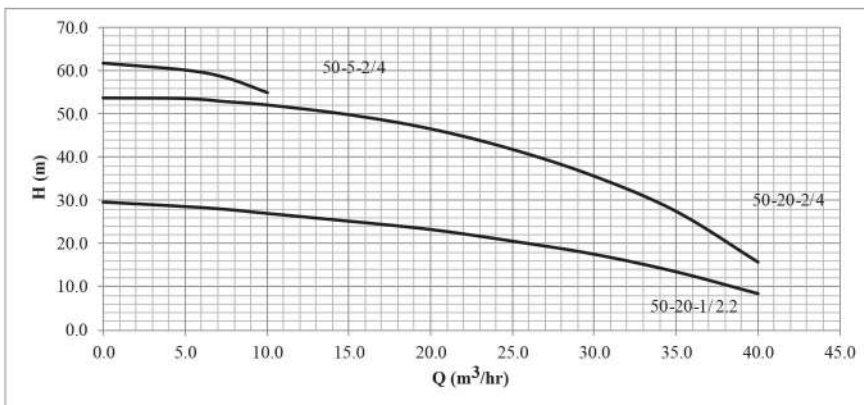

Submersible Multistage Drainage Electropumps in Cast Iron (SMDJ)

الکتروپمپ های کف کش طبقاتی چدنی سه فاز (تولید داخل با برند **ABB**)
موارد مصرف: مصارف کشاورزی و آبیاری با فشار بالا، آبیاری بارانی، تامین آب از چاه های عمیق و نیمه عمیق، پرورش ماهی و آبیازان دریایی، قابل استفاده برای آب دریا

2850 rpm

۰۲۶ - ۳۶۶ ۴۹ ۵۶۴

۰۲۶ - ۳۶۶ ۰۳ ۳۹۶

@avalsanat

۰۹۱۲ ۵۶ ۵۶ ۸۹۰

www.avvalsanat.com

avalsanat@gmail.com