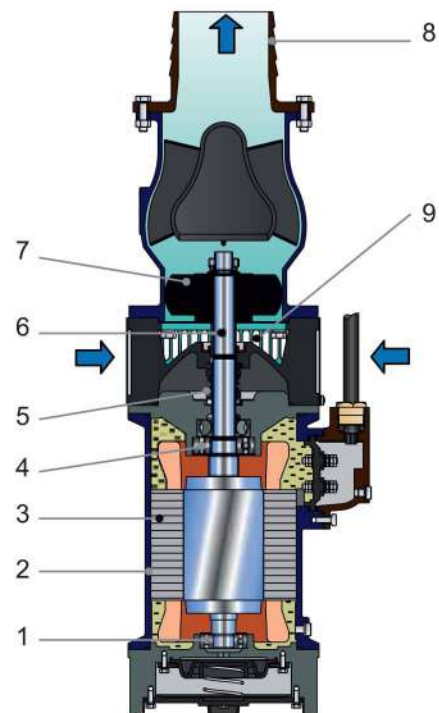

2850 rpm

Nomenclature

Pump schematic & Components

1	Lower Bearing
2	Motor Casing
3	Motor
4	Upper Bearing
5	Mechanical Seal
6	Motor Shaft
7	Impeller
8	Discharge
9	Fitter Screen

۰۲۶ - ۳۶۶ ۴۹ ۵۶۴

۰۲۶ - ۳۶۶ ۰۳ ۳۹۶